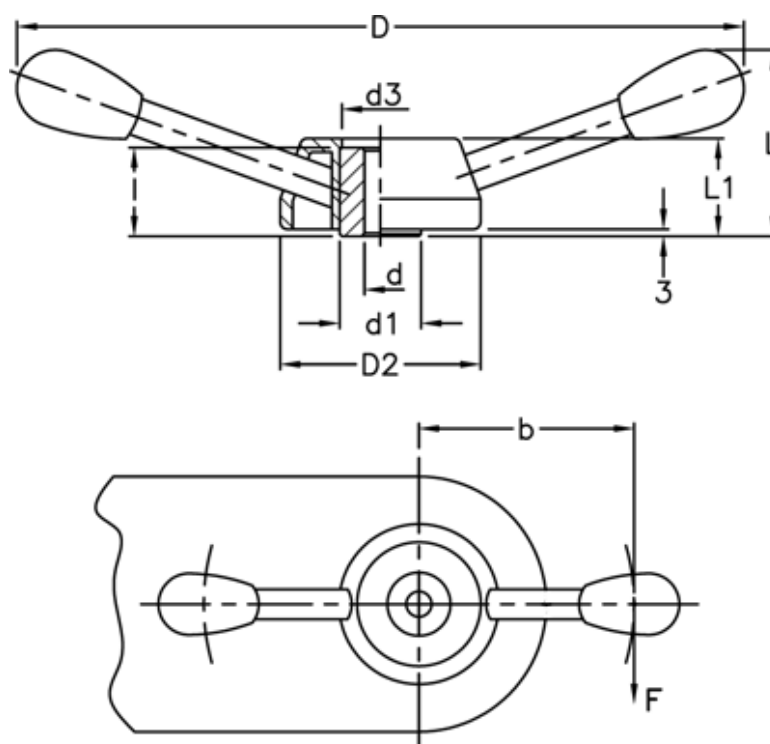

Varenummer: 2301065831  
Beskrivelse: E+G Håndhjul  
VBR.2/370

## Mål

$$C[\text{N}\cdot\text{m}] = F[\text{N}] \cdot b[\text{m}]$$

C (N*m) = 195	L1 = 42
D = 363	
d1 = 35	
D2 = 86	
d3 = 34	
d H9 = 10	
l = 38	
L = 90	